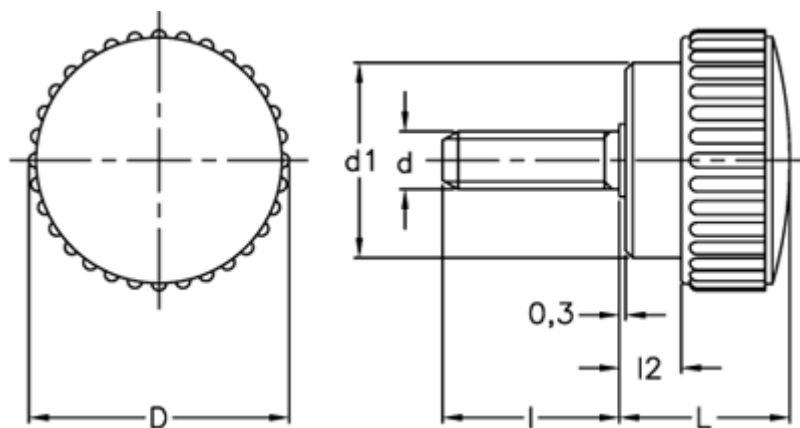

Varenummer: 2302102123
Beskrivelse: E+G Fingerskrue
B.193/15 S-p-M4x16-INOX

Mål

$D = 15$
 $d1 = 11$
 $d 6g = M4$
 $l = 16$
 $L = 11$
 $l2 = 2$